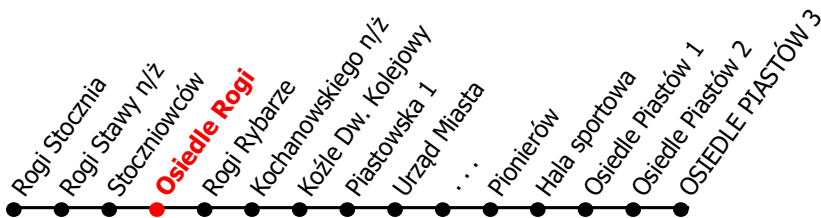

# 2

Kierunek:

# Osiedle Piastów

[www.mzkkk.pl](http://www.mzkkk.pl)

Dopuszczalne odchylenie w kursowaniu autobusów: 3 min

godz.	ROBOCZY	SOBOTY	NIEDZIELE I ŚWIĘTA
1			
2			
3			
4	54		
5	47	17	17
6			
7	02, 43Ż	17	17
8	50		
9	43Ż	03	17
10	50	03	
11	43Ż	03	17
12	50	03	
13	45Ż	03	17
14	45Ż	13	
15	45Ż	03	17
16	43Ż	03	
17	50	17	17
18	44Ż		
19	51	17	17
20	52D		
21	57D	17	17
22			
23			
24			

Ż - kurs przez Żabieniec

D - kurs tylko do Kozle dw. kolejowy

NUMER PRZYSTANKU