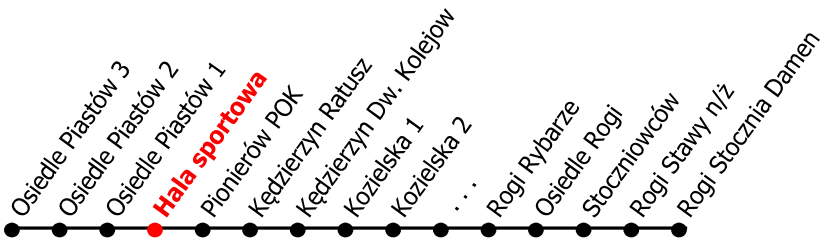

# 2

Kierunek:

[www.mzkkk.pl](http://www.mzkkk.pl)

Dopuszczalne odchylenie w kursowaniu autobusów: 3 min

# Rogi Stocznia Damen

godz.	ROBOCZY	SOBOTY	NIEDZIELE I ŚWIĘTA
1			
2			
3			
4		41	41
5	20, 41X	21	
6	54Ż	31	
7	54Ż		
8	54Ż	20	31
9	54Ż	20	
10	54	20	31
11	54Ż	20	
12	54	20	31
13	54Ż	20	
14	54Ż	20	31
15	54Ż	20, 41X	41X
16	54Ż	20, 21X, 51X	31
17	54		
18	54Ż	31	31
19	54		
20	54Ż	31	31
21			
22			
23	06X, 36X	06X, 36X	06X, 36X
24			

X - kurs do zajezdni (Kędzierzyn dw. kolejowy)

Ż - kurs przez Żabieniec

NUMER PRZYSTANKU