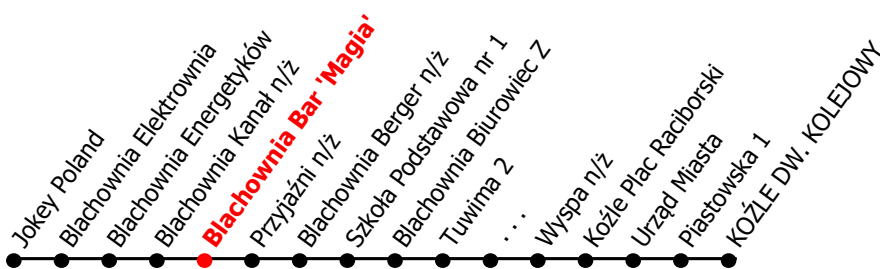

13

Kierunek:

www.mzkkk.pl

Dopuszczalne odchylenie w kursowaniu autobusów: 3 min

Koźle Dw. Kolejowy

| godz. | ROBOCZY | SOBOTY | NIEDZIELE I ŚWIĘTA |
|-------|---------|--------|--------------------|
| 1 | | | |
| 2 | | | |
| 3 | | | |
| 4 | | | |
| 5 | | | |
| 6 | 20 | 20 | 20 |
| 7 | 20, 50 | 20 | 20 |
| 8 | | | |
| 9 | | | |
| 10 | | | |
| 11 | | | |
| 12 | | | |
| 13 | | | |
| 14 | 20, 50 | 20 | 20 |
| 15 | 20, 50 | 20 | 20 |
| 16 | 20, 50 | | |
| 17 | | | |
| 18 | | | |
| 19 | | | |
| 20 | | | |
| 21 | | | |
| 22 | 20 | 20 | 20 |
| 23 | 15 | 15 | 15 |
| 24 | | | |