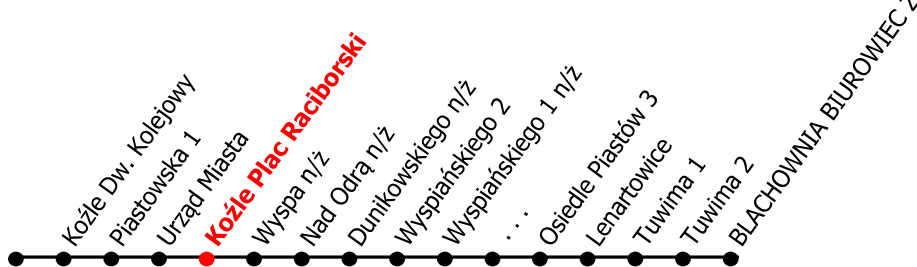

13

Kierunek:

www.mzkkk.pl

Dopuszczalne odchylenie w kursowaniu autobusów: 3 min

godz.	ROBOCZY	SOBOTY	NIEDZIELE I ŚWIĘTA
1			
2			
3			
4			
5	00J	00J, 55E	00J, 55E
6	21E, 51E		
7	29, 51	10	10
8	21, 51	10	10
9	21, 51	10, 40	10
10	21, 51	21, 51	10
11	21, 51	21, 51	10
12	21, 51J	21	10
13	21, 51E	01J, 21	05J, 55E
14	21E, 51E	01E, 21, 51X	
15	21E, 51E	21	10
16	21, 31X, 51	10, 30X, 51X	11
17	21, 51	10	10
18	23	10	10
19	15, 29X	10	10
20	20	10	10
21	05J	05J, 55E	05J, 55E
22	10E, 30X	30X	30X
23	10	10	10o
24	00X	00X	00X

J - kurs do Jokey Poland
 E - kurs do Elektrowni Blachownia
 X - do zajezdni
 o - kurs do Os. Piastów III

Blachownia Biurowiec Z.Ch

NUMER PRZYSTANKU

172

Rozkład ważny od: 08-09-2025 r.

www.mzkkk.pl tel. 77 483 52 52