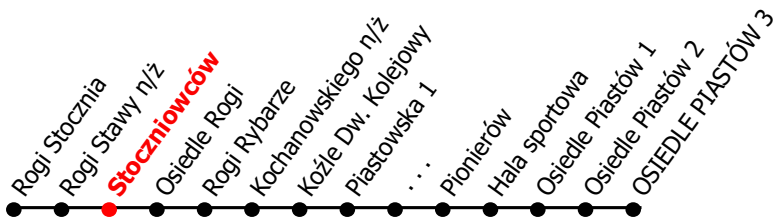

2

Kierunek:

Osiedle Piastów

www.mzkkk.pl

Dopuszczalne odchylenie w kursowaniu autobusów: 3 min

godz.	ROBOCZY	SOBOTY	NIEDZIELE I ŚWIĘTA
1			
2			
3			
4	53		
5	46	16	16
6			
7	01, 42Ż	16	16
8	49		
9	42Ż	02	16
10	49	02	
11	42Ż	02	16
12	49	02	
13	44Ż	02	16
14	44Ż	12	
15	44Ż	02	16
16	42Ż	02	
17	49	16	16
18	43Ż		
19	50	16	16
20	51D		
21	56D	16	16
22			
23			
24			

Ż - kurs przez Żabieniec

D - kurs tylko do Kozle dw. kolejowy

NUMER PRZYSTANKU

197

Rozkład ważny od: 15-09-2025 r.

www.mzkkk.pl tel. 77 483 52 52