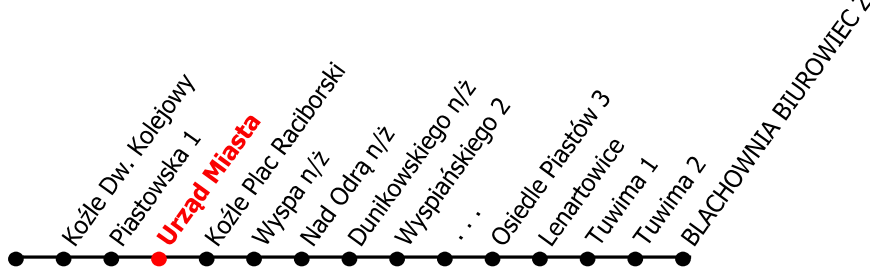

13

Kierunek:

www.mzkkk.pl

Dopuszczalne odchylenie w kursowaniu autobusów: 3 min

Blachownia Biurowiec Z.Ch

godz.	ROBOCZY	SOBOTY	NIEDZIELE I ŚWIĘTA
1			
2			
3			
4	57J	57J	57J
5		52E	52E
6	18E, 48E		
7	26, 48	07	07
8	18, 48	07	07
9	18, 48	07, 37	07
10	18, 48	18, 48	07
11	18, 48	18, 48	07
12	18, 48J	18, 58J	07
13	18, 48E	18, 58E	02J, 52E
14	18E, 48E	18, 48X	
15	18E, 48E	18	07
16	18, 28X, 48	07, 27X, 48X	08
17	18, 48	07	07
18	20	07	07
19	12, 26X	07	07
20	17	07	07
21	02J	02J, 52E	02J, 52E
22	07E, 27X	27X	27X
23	07, 57X	07, 57X	07o, 57X
24			

J - kurs do Jokey Poland
 E - kurs do Elektrowni Blachownia
 X - do zajezdni
 o - kurs do Os. Piastów III

NUMER PRZYSTANKU

174

Rozkład ważny od: 08-09-2025 r.

www.mzkkk.pl tel. 77 483 52 52