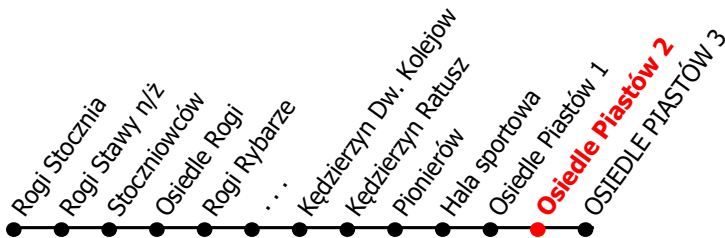

2

Kierunek:

Osiedle Piastów

www.mzkkk.pl

Dopuszczalne odchylenie w kursowaniu autobusów: 3 min

godz.	ROBOCZY	SOBOTY	NIEDZIELE I ŚWIĘTA
1			
2			
3			
4	33	32	32
5	13, 32	07, 53	53
6	25, 30	12	
7	40	53	53
8	29	32	
9	28	07, 39	53
10	29	39	
11	28	39	53
12	29	39	
13	28	39	53
14	31	07, 49	07
15	31	39	53
16	31	39	
17	29	53	53
18	28		
19	30	53	53
20	29		
21		53	53
22			
23			
24			