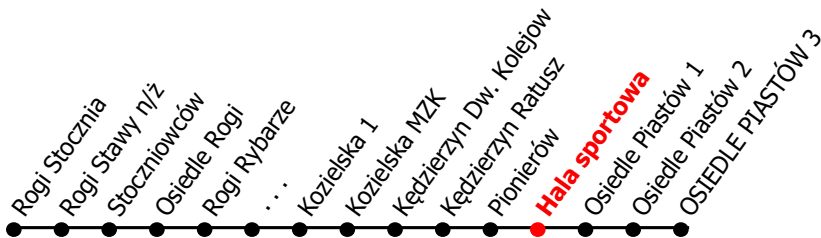

# 2

Kierunek:

# Osiedle Piastów

[www.mzkkk.pl](http://www.mzkkk.pl)

Dopuszczalne odchylenie w kursowaniu autobusów: 3 min

godz.	ROBOCZY	SOBOTY	NIEDZIELE I ŚWIĘTA
1			
2			
3			
4	29	28	28
5	09, 27	03, 49	49
6	20, 26	08	
7	35	49	49
8	24	28	
9	23	03, 35	49
10	24	35	
11	23	35	49
12	24	35	
13	23	35	49
14	26	03, 45	03
15	26	35	49
16	26	35	
17	24	49	49
18	23		
19	25	49	49
20	24		
21		49	49
22			
23			
24			

NUMER PRZYSTANKU