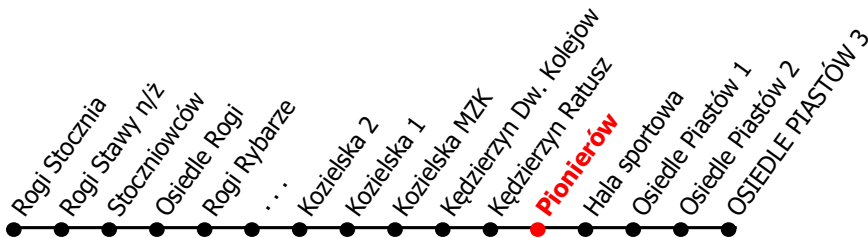

2

Kierunek:

www.mzkkk.pl

Dopuszczalne odchylenie w kursowaniu autobusów: 3 min

Osiedle Piastów

godz.	ROBOCZY	SOBOTY	NIEDZIELE I ŚWIĘTA
1			
2			
3			
4	27	27	27
5	07, 25	02, 47	47
6	18, 24	07	
7	33	47	47
8	22	27	
9	21	02, 33	47
10	22	33	
11	21	33	47
12	22	33	
13	21	33	47
14	24	02, 43	02
15	24	33	47
16	24	33	
17	22	47	47
18	21		
19	23	47	47
20	22		
21		47	47
22			
23			
24			

NUMER PRZYSTANKU

93

Rozkład ważny od: 15-09-2025 r.

www.mzkkk.pl tel. 77 483 52 52