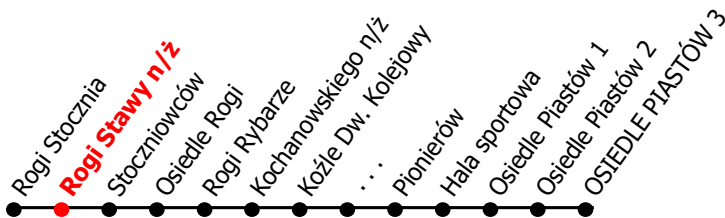

# 2

Kierunek:

# Osiedle Piastów

[www.mzkkk.pl](http://www.mzkkk.pl)

Dopuszczalne odchylenie w kursowaniu autobusów: 3 min

godz.	ROBOCZY	SOBOTY	NIEDZIELE I ŚWIĘTA
1			
2			
3			
4	52		
5	45	15	15
6			
7	00, 41Ż	15	15
8	48		
9	41Ż	01	15
10	48	01	
11	41Ż	01	15
12	48	01	
13	43Ż	01	15
14	43Ż	11	
15	43Ż	01	15
16	41Ż	01	
17	48	15	15
18	42Ż		
19	49	15	15
20	50D		
21	55D	15	15
22			
23			
24			

Ż - kurs przez Żabieniec  
 D - kurs tylko do Koźle dw. kolejowy

NUMER PRZYSTANKU