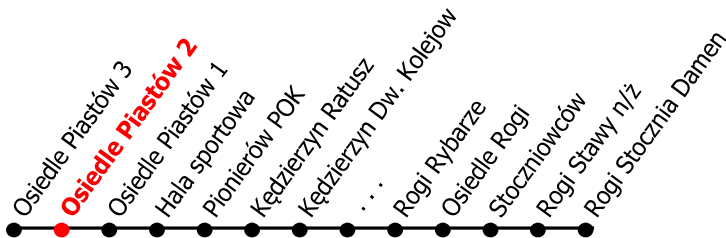

2

Kierunek:

www.mzkkk.pl

Dopuszczalne odchylenie w kursowaniu autobusów: 3 min

Rogi Stocznia Damen

godz.	ROBOCZY	SOBOTY	NIEDZIELE I ŚWIĘTA
1			
2			
3			
4		36	36
5	15, 36X	16	
6	49Ż	26	
7	49Ż		
8	49Ż	15	26
9	49Ż	15	
10	49	15	26
11	49Ż	15	
12	49	15	26
13	49Ż	15	
14	49Ż	15	26
15	49Ż	15, 36X	36X
16	49Ż	15, 16X, 46X	26
17	49		
18	49Ż	26	26
19	49		
20	49Ż	26	26
21			
22			
23	01X, 31X	01X, 31X	01X, 31X
24			

X - kurs do zajezdni (Kędzierzyn dw. kolejowy)

Ż - kurs przez Żabieniec

NUMER PRZYSTANKU

78

Rozkład ważny od: 08-09-2025 r.

www.mzkkk.pl tel. 77 483 52 52