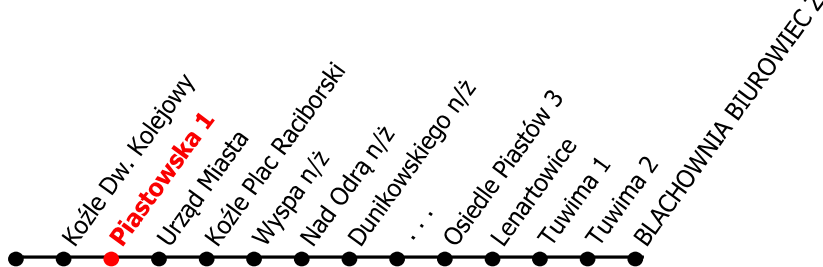

# 13

Kierunek:

[www.mzkkk.pl](http://www.mzkkk.pl)

Dopuszczalne odchylenie w kursowaniu autobusów: 3 min

J - kurs do Jokey Poland  
 E - kurs do Elektrowni Blachownia  
 X - do zajezdni  
 o - kurs do Os. Piastów III

NUMER PRZYSTANKU