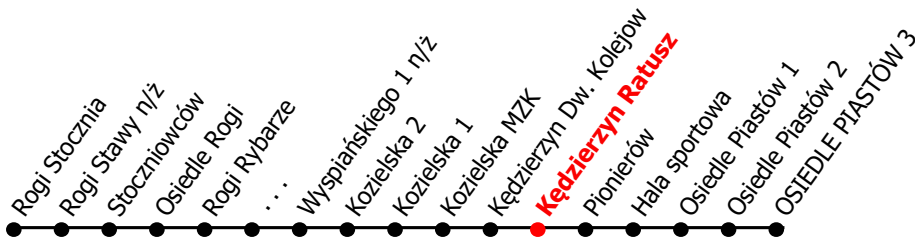

2

Kierunek:

www.mzkkk.pl

Dopuszczalne odchylenie w kursowaniu autobusów: 3 min

Osiedle Piastów

godz.	ROBOCZY	SOBOTY	NIEDZIELE I ŚWIĘTA
1			
2			
3			
4	26	26	26
5	06, 24	01, 46	46
6	17, 23	06	
7	32	46	46
8	21	26	
9	20	01, 32	46
10	21	32	
11	20	32	46
12	21	32	
13	20	32	46
14	23	01, 42	01
15	23	32	46
16	23	32	
17	21	46	46
18	20		
19	22	46	46
20	21		
21		46	46
22			
23			
24			

NUMER PRZYSTANKU

96

Rozkład ważny od: 15-09-2025 r.

www.mzkkk.pl tel. 77 483 52 52