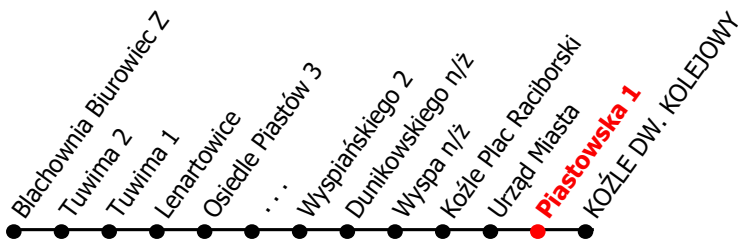

13

Kierunek:

www.mzkkk.pl

Dopuszczalne odchylenie w kursowaniu autobusów: 3 min

Kozle Dworzec Kolejowy

godz.	ROBOCZY	SOBOTY	NIEDZIELE I ŚWIĘTA
1			
2			
3			
4	48	47	47
5	42	17	17
6	09, 30, 59	22, 56	22, 56
7	29, 59	56	56
8	29	17, 59	17
9	05, 35	29, 59	17
10	05, 35	29, 59	17
11	05, 35	29, 59	17
12	05, 35	29, 59	17
13	05, 35, 59	29, 59	17
14	29, 59	29, 56	22, 56
15	29, 59	29, 56	56
16	29, 59	29	17
17	29	17	17
18	05, 33	17	17
19	13, 57	17	17
20	57	17	17
21	57	17	17
22	56	22, 56	22, 56
23	50	51	51
24			

NUMER PRZYSTANKU

180

Rozkład ważny od: 08-09-2025 r.

www.mzkkk.pl tel. 77 483 52 52