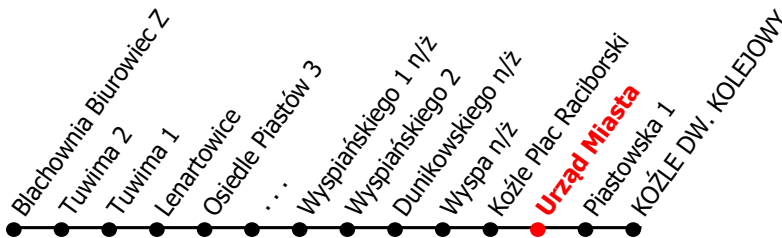

13

Kierunek:

www.mzkkk.pl

Dopuszczalne odchylenie w kursowaniu autobusów: 3 min

Koźle Dworzec Kolejowy

godz.	ROBOCZY	SOBOTY	NIEDZIELE I ŚWIĘTA
1			
2			
3			
4	47	46	46
5	41	16	16
6	08, 29, 58	21, 55	21, 55
7	28, 58	55	55
8	28	16, 58	16
9	04, 34	28, 58	16
10	04, 34	28, 58	16
11	04, 34	28, 58	16
12	04, 34	28, 58	16
13	04, 34, 58	28, 58	16
14	28, 58	28, 55	21, 55
15	28, 58	28, 55	55
16	28, 58	28	16
17	28	16	16
18	04, 32	16	16
19	12, 56	16	16
20	56	16	16
21	56	16	16
22	55	21, 55	21, 55
23	49	50	50
24			

NUMER PRZYSTANKU

173

Rozkład ważny od: 08-09-2025 r.

www.mzkkk.pl tel. 77 483 52 52