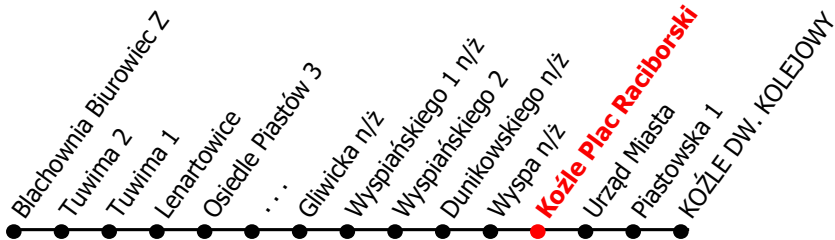

13

Kierunek:

www.mzkkk.pl

Dopuszczalne odchylenie w kursowaniu autobusów: 3 min

Kozłe Dworzec Kolejowy

godz.	ROBOCZY	SOBOTY	NIEDZIELE I ŚWIĘTA
1			
2			
3			
4	45	44	44
5	39	14	14
6	05, 26, 55	18, 52	18, 52
7	25, 55	52	52
8	25	13, 55	13
9	01, 31	25, 55	13
10	01, 31	25, 55	13
11	01, 31	25, 55	13
12	01, 31	25, 55	13
13	01, 31, 55	25, 55	13
14	25, 55	25, 52	18, 52
15	25, 55	25, 52	52
16	25, 55	25	13
17	25	13	13
18	01, 29	13	13
19	09, 53	13	13
20	53	13	13
21	53	13	13
22	52	18, 52	18, 52
23	47	47	47
24			