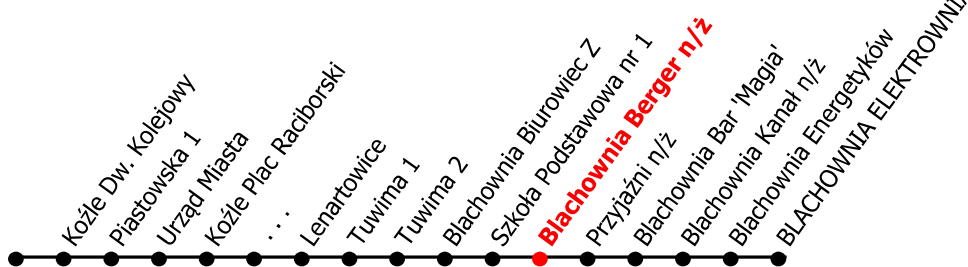

13

Kierunek:

www.mzkkk.pl

Dopuszczalne odchylenie w kursowaniu autobusów: 3 min

Blachownia Elektrownia

godz.	ROBOCZY	SOBOTY	NIEDZIELE I ŚWIĘTA
1			
2			
3			
4			
5	32J	31J	31J
6	53E	27E	27E
7	23E		
8			
9			
10			
11			
12			
13	23J	32J	36J
14	23E, 53E	33E	27E
15	23E, 53E		
16	23E		
17			
18			
19			
20			
21	37J	36J	36J
22	42E	27E	27E
23			
24			

J - kurs do Jokey Poland
 E - kurs do Elektrowni Blachownia

NUMER PRZYSTANKU

38

Rozkład ważny od: 01-09-2025 r.
www.mzkkk.pl tel. 77 483 52 52