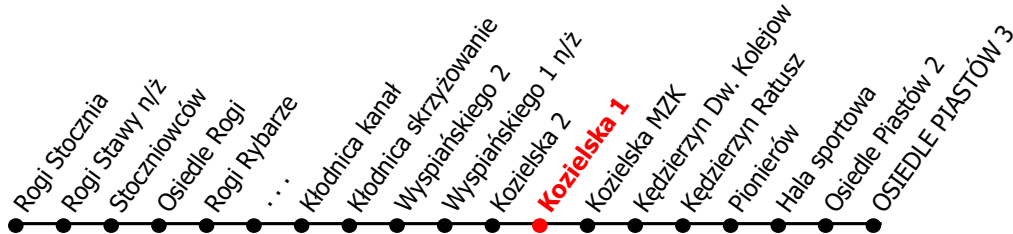

2

Kierunek:

Osiedle Piastów

www.mzkkk.pl

Dopuszczalne odchylenie w kursowaniu autobusów: 3 min

godz.	ROBOCZY	SOBOTY	NIEDZIELE I ŚWIĘTA
1			
2			
3			
4			
5	20	42	42
6	13		
7	28	42	42
8	17		
9	16	28	42
10	17	28	
11	16	28	42
12	17	28	
13	16	28	42
14	19	38	
15	19	28	42
16	19	28	
17	17	42	42
18	16		
19	18	42	42
20	17		
21		42	42
22			
23			
24			