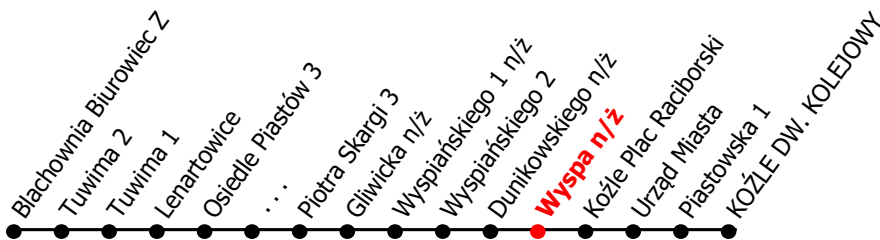

13

Kierunek:

www.mzkkk.pl

Dopuszczalne odchylenie w kursowaniu autobusów: 3 min

Koźle Dworzec Kolejowy

godz.	ROBOCZY	SOBOTY	NIEDZIELE I ŚWIĘTA
1			
2			
3			
4	43	43	43
5	37	13	13
6	03, 24, 53	17, 51	17, 51
7	23, 53	51	51
8	23, 59	12, 54	12
9	29, 59	24, 54	12
10	29, 59	24, 54	12
11	29, 59	24, 54	12
12	29, 59	24, 54	12
13	29, 53	24, 54	12
14	23, 53	24, 51	17, 51
15	23, 53	24, 51	51
16	23, 53	24	12
17	23, 59	12	12
18	27	12	12
19	07, 51	12	12
20	51	12	12
21	51	12	12
22	51	17, 51	17, 51
23	46	46	46
24			

NUMER PRZYSTANKU

224

Rozkład ważny od: 08-09-2025 r.

www.mzkkk.pl tel. 77 483 52 52