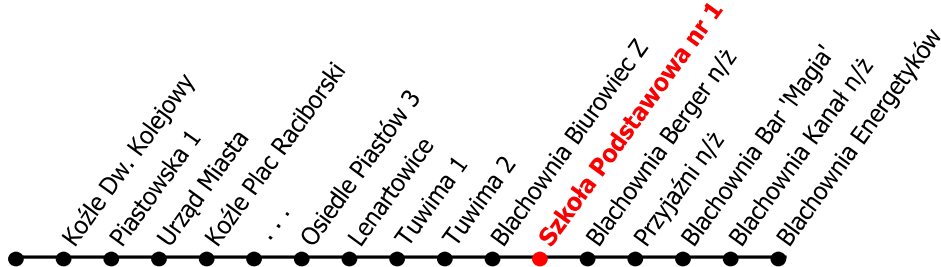

# 13

Kierunek:

[www.mzkkk.pl](http://www.mzkkk.pl)

Dopuszczalne odchylenie w kursowaniu autobusów: 3 min

# Blachownia Elektrownia

godz.	ROBOCZY	SOBOTY	NIEDZIELE I ŚWIĘTA
1			
2			
3			
4			
5	31J	30J	30J
6	52E	26E	26E
7	22E		
8			
9			
10			
11			
12			
13	22J	31J	35J
14	22E, 52E	32E	26E
15	22E, 52E		
16	22E		
17			
18			
19			
20			
21	36J	35J	35J
22	41E	26E	26E
23			
24			