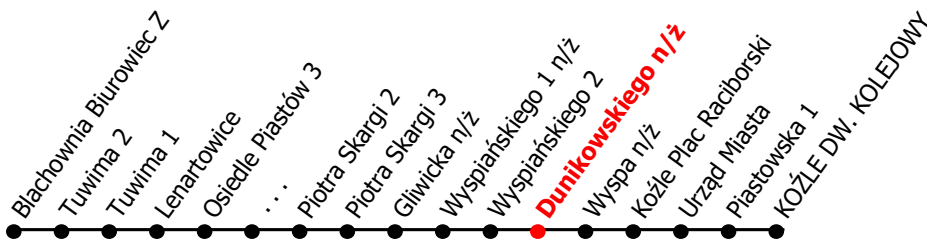

13

Kierunek:

www.mzkkk.pl

Dopuszczalne odchylenie w kursowaniu autobusów: 3 min

Koźle Dworzec Kolejowy

godz.	ROBOCZY	SOBOTY	NIEDZIELE I ŚWIĘTA
1			
2			
3			
4	42	42	42
5	36	12	12
6	02, 23, 52	16, 50	16, 50
7	22, 52	50	50
8	22, 58	11, 53	11
9	28, 58	23, 53	11
10	28, 58	23, 53	11
11	28, 58	23, 53	11
12	28, 58	23, 53	11
13	28, 52	23, 53	11
14	22, 52	23, 50	16, 50
15	22, 52	23, 50	50
16	22, 52	23	11
17	22, 58	11	11
18	26	11	11
19	06, 50	11	11
20	50	11	11
21	50	11	11
22	50	16, 50	16, 50
23	45	45	45
24			

NUMER PRZYSTANKU

168

Rozkład ważny od: 08-09-2025 r.

www.mzkkk.pl tel. 77 483 52 52