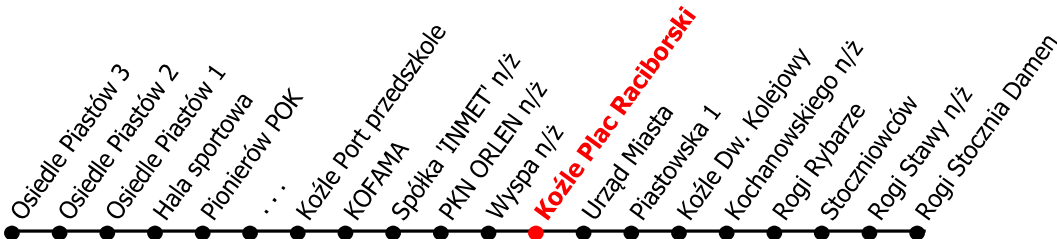

2

Kierunek:

www.mzkkk.pl

Dopuszczalne odchylenie w kursowaniu autobusów: 3 min

Rogi Stocznia Damen

| godz. | ROBOCZY | SOBOTY | NIEDZIELE I ŚWIĘTA |
|-------|---------|--------|--------------------|
| 1 | | | |
| 2 | | | |
| 3 | | | |
| 4 | 37 | | |
| 5 | 27, 43 | 01, 41 | 00 |
| 6 | 24 | 51 | 50 |
| 7 | 24 | | |
| 8 | 24 | 40 | 50 |
| 9 | 24 | 40 | |
| 10 | 24 | 40 | 50 |
| 11 | 17 | 40 | |
| 12 | 24 | 40 | 50 |
| 13 | 17 | 40 | |
| 14 | 24 | 40 | 50 |
| 15 | 24 | 40 | |
| 16 | 24 | 40 | 50 |
| 17 | 24 | | |
| 18 | 17 | 51 | 50 |
| 19 | 24 | | |
| 20 | 17 | 51 | 50 |
| 21 | 24 | | |
| 22 | | | |
| 23 | | | |
| 24 | | | |

NUMER PRZYSTANKU

171

Rozkład ważny od: 08-09-2025 r.

www.mzkkk.pl tel. 77 483 52 52