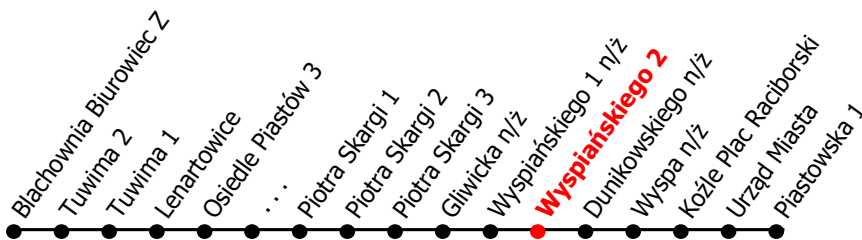

13

Kierunek:

www.mzkkk.pl

Dopuszczalne odchylenie w kursowaniu autobusów: 3 min

Koźle Dworzec Kolejowy

godz.	ROBOCZY	SOBOTY	NIEDZIELE I ŚWIĘTA
1			
2			
3			
4	40	40	40
5	34	10	10
6	00, 21, 50	14, 48	14, 48
7	20, 50	48	48
8	20, 56	09, 51	09
9	26, 56	21, 51	09
10	26, 56	21, 51	09
11	26, 56	21, 51	09
12	26, 56	21, 51	09
13	26, 50	21, 51	09
14	20, 50	21, 48	14, 48
15	20, 50	21, 48	48
16	20, 50	21	09
17	20, 56	09	09
18	24	09	09
19	04, 48	09	09
20	48	09	09
21	48	09	09
22	48	14, 48	14, 48
23	43	43	43
24			

NUMER PRZYSTANKU

141

Rozkład ważny od: 08-09-2025 r.

www.mzkkk.pl tel. 77 483 52 52