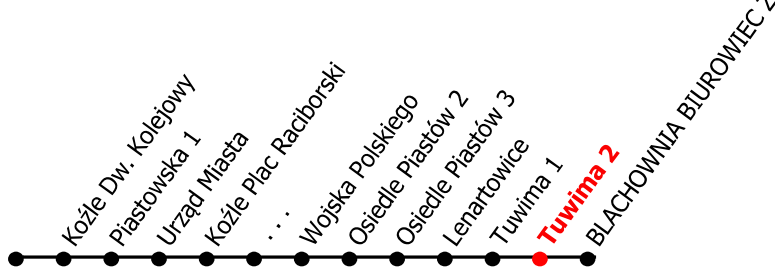

13

Kierunek:

www.mzkkk.pl

Dopuszczalne odchylenie w kursowaniu autobusów: 3 min

Blachownia Biurowiec Z.Ch

godz.	ROBOCZY	SOBOTY	NIEDZIELE I ŚWIĘTA
1			
2			
3			
4			
5	01, 28J, 47	27J, 42	27J, 42
6	40, 49E	23E	23E
7	19E, 57	38	38
8	19, 49	38	38
9	19, 49	07, 38	38
10	19, 49	08, 49	38
11	19, 49	19, 49	38
12	19, 49	19, 38, 49	38
13	10, 19J, 40, 49	28J, 49	32J, 42
14	19E, 49E	29E, 49	23E
15	19E, 49E	49	38
16	19E, 49	38	39
17	19, 49	38	38
18	19, 51	38	38
19	43	38	38
20	48	38	38
21	33J	32J, 42	32J, 42
22	38E	23E	23E
23	38	38	
24			

J - kurs do Jokey Poland
 E - kurs do Elektrowni Blachownia

NUMER PRZYSTANKU

31

Rozkład ważny od: 08-09-2025 r.

www.mzkkk.pl tel. 77 483 52 52