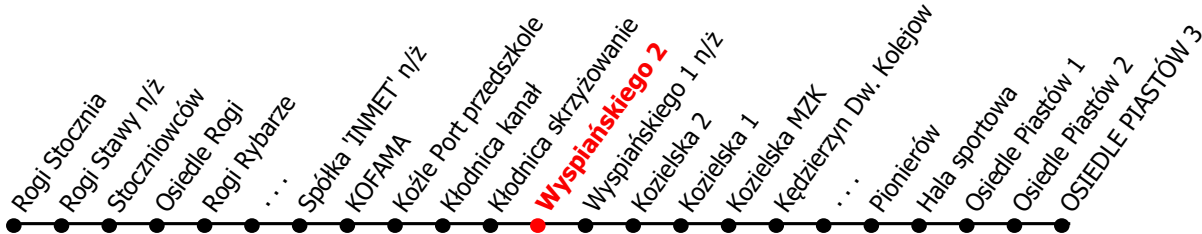

# 2

Kierunek:

# Osiedle Piastów

[www.mzkkk.pl](http://www.mzkkk.pl)

Dopuszczalne odchylenie w kursowaniu autobusów: 3 min

godz.	ROBOCZY	SOBOTY	NIEDZIELE I ŚWIĘTA
1			
2			
3			
4			
5	15	37	37
6	08		
7	23	37	37
8	12		
9	11	23	37
10	12	23	
11	11	23	37
12	12	23	
13	11	23	37
14	14	33	
15	14	23	37
16	14	23	
17	12	37	37
18	11		
19	13	37	37
20	12		
21		37	37
22			
23			
24			

NUMER PRZYSTANKU