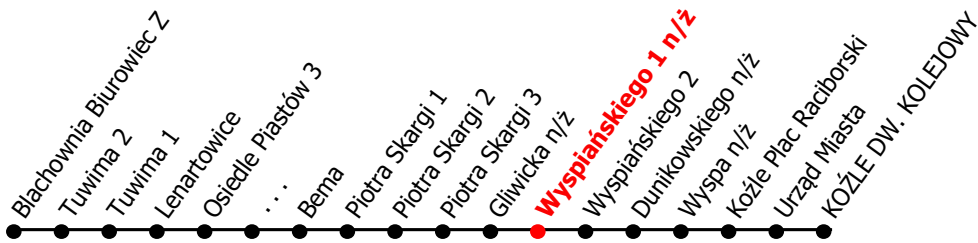

13

Kierunek:

www.mzkkk.pl

Dopuszczalne odchylenie w kursowaniu autobusów: 3 min

Koźle Dworzec Kolejowy

godz.	ROBOCZY	SOBOTY	NIEDZIELE I ŚWIĘTA
1			
2			
3			
4	39	39	39
5	33, 59	09	09
6	20, 49	13, 47	13, 47
7	19, 49	47	47
8	19, 55	08, 50	08
9	25, 55	20, 50	08
10	25, 55	20, 50	08
11	25, 55	20, 50	08
12	25, 55	20, 50	08
13	25, 49	20, 50	08
14	19, 49	20, 47	13, 47
15	19, 49	20, 47	47
16	19, 49	20	08
17	19, 55	08	08
18	23	08	08
19	03, 47	08	08
20	47	08	08
21	47	08	08
22	47	13, 47	13, 47
23	42	42	42
24			