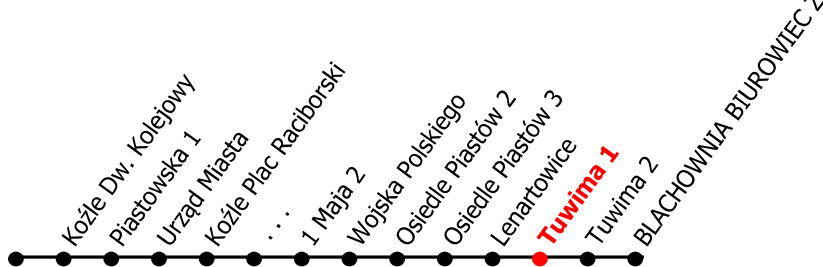

13

Kierunek:

www.mzkkk.pl

Dopuszczalne odchylenie w kursowaniu autobusów: 3 min

Blachownia Biurowiec Z.Ch

godz.	ROBOCZY	SOBOTY	NIEDZIELE I ŚWIĘTA
1			
2			
3			
4			
5	00, 27J, 46	26J, 41	26J, 41
6	39, 48E	22E	22E
7	18E, 56	37	37
8	18, 48	37	37
9	18, 48	06, 37	37
10	18, 48	07, 48	37
11	18, 48	18, 48	37
12	18, 48	18, 37, 48	37
13	09, 18J, 39, 48	27J, 48	31J, 41
14	18E, 48E	28E, 48	22E
15	18E, 48E	48	37
16	18E, 48	37	38
17	18, 48	37	37
18	18, 50	37	37
19	42	37	37
20	47	37	37
21	32J	31J, 41	31J, 41
22	37E	22E	22E
23	37	37	
24			

J - kurs do Jokey Poland
 E - kurs do Elektrowni Blachownia

NUMER PRZYSTANKU

33

Rozkład ważny od: 08-09-2025 r.

www.mzkkk.pl tel. 77 483 52 52