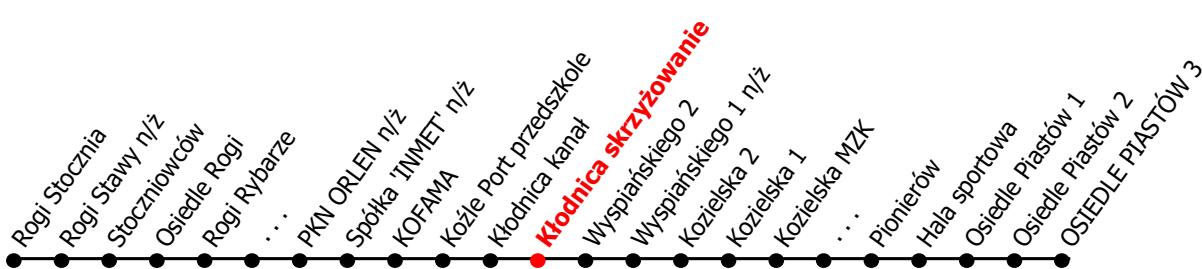

2

Kierunek:

www.mzkkk.pl

Dopuszczalne odchylenie w kursowaniu autobusów: 3 min

Osiedle Piastów

godz.	ROBOCZY	SOBOTY	NIEDZIELE I ŚWIĘTA
1			
2			
3			
4			
5	14	36	36
6	07		
7	22	36	36
8	11		
9	10	22	36
10	11	22	
11	10	22	36
12	11	22	
13	10	22	36
14	13	32	
15	13	22	36
16	13	22	
17	11	36	36
18	10		
19	12	36	36
20	11		
21		36	36
22			
23			
24			

NUMER PRZYSTANKU

148

Rozkład ważny od: 15-09-2025 r.

www.mzkkk.pl tel. 77 483 52 52