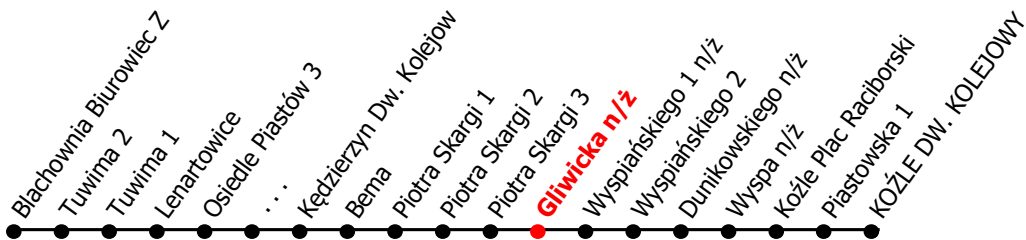

13

Kierunek:

www.mzkkk.pl

Dopuszczalne odchylenie w kursowaniu autobusów: 3 min

Koźle Dworzec Kolejowy

godz.	ROBOCZY	SOBOTY	NIEDZIELE I ŚWIĘTA
1			
2			
3			
4	37	37	37
5	31, 57	07	07
6	18, 47	11, 45	11, 45
7	17, 47	45	45
8	17, 53	06, 48	06
9	23, 53	18, 48	06
10	23, 53	18, 48	06
11	23, 53	18, 48	06
12	23, 53	18, 48	06
13	23, 47	18, 48	06
14	17, 47	18, 45	11, 45
15	17, 47	18, 45	45
16	17, 47	18	06
17	17, 53	06	06
18	21	06	06
19	01, 45	06	06
20	45	06	06
21	45	06	06
22	45	11, 45	11, 45
23	40	40	40
24			

NUMER PRZYSTANKU

130

Rozkład ważny od: 08-09-2025 r.

www.mzkkk.pl tel. 77 483 52 52