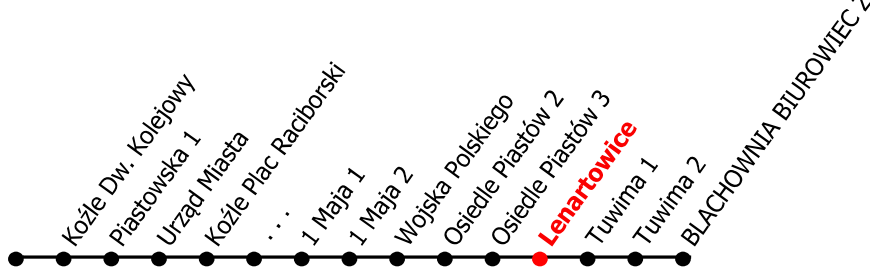

13

Kierunek:

www.mzkkk.pl

Dopuszczalne odchylenie w kursowaniu autobusów: 3 min

godz.	ROBOCZY	SOBOTY	NIEDZIELE I ŚWIĘTA
1			
2			
3			
4	59		
5	25J, 45	25J, 40	25J, 40
6	38, 46E	20E	20E
7	16E, 54	35	35
8	16, 46	35	35
9	16, 46	05, 35	35
10	16, 46	05, 46	35
11	16, 46	16, 46	35
12	16, 46	16, 36, 46	35
13	08, 16J, 38, 46	26J, 46	30J, 40
14	16E, 46E	26E, 46	20E
15	16E, 46E	46	35
16	16E, 46	35	36
17	16, 46	35	35
18	16, 48	35	35
19	40	35	35
20	45	35	35
21	30J	30J, 40	30J, 40
22	35E	20E	20E
23	35	35	
24			

J - kurs do Jokey Poland
 E - kurs do Elektrowni Blachownia

Blachownia Biurowiec Z. Ch

NUMER PRZYSTANKU

42

Rozkład ważny od: 08-09-2025 r.

www.mzkkk.pl tel. 77 483 52 52