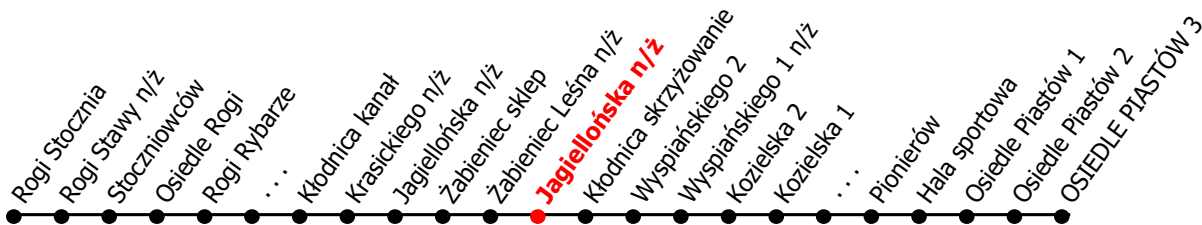

2

Kierunek:

Osiedle Piastów

www.mzkkk.pl

Dopuszczalne odchylenie w kursowaniu autobusów: 3 min

godz.	ROBOCZY	SOBOTY	NIEDZIELE I ŚWIĘTA
1			
2			
3			
4			
5			
6			
7			
8	09		
9			
10	09		
11			
12	09		
13			
14	11		
15	11		
16	11		
17	09		
18			
19	10		
20			
21			
22			
23			
24			

NUMER PRZYSTANKU

223

Rozkład ważny od: 15-09-2025 r.

www.mzkkk.pl tel. 77 483 52 52