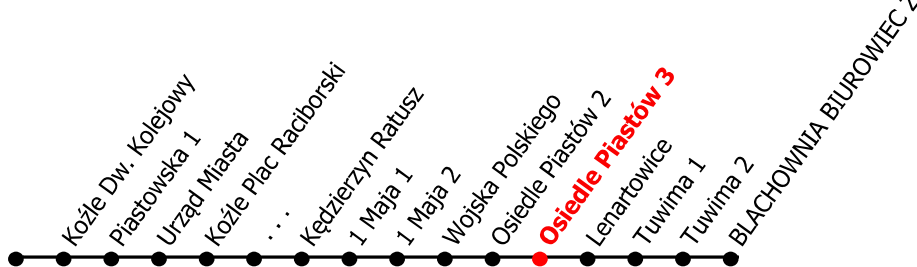

13

Kierunek:

www.mzkkk.pl

Dopuszczalne odchylenie w kursowaniu autobusów: 3 min

godz.	ROBOCZY	SOBOTY	NIEDZIELE I ŚWIĘTA
1			
2			
3			
4	57		
5	23J, 43	23J, 38	23J, 38
6	36, 44E	18E	18E
7	14E, 52	33	33
8	14, 44	33	33
9	14, 44	03, 33	33
10	14, 44	03, 44	33
11	14, 44	14, 44	33
12	14, 44	14, 34, 44	33
13	06, 14J, 36, 44	24J, 44	28J, 38
14	14E, 44E	24E, 44	18E
15	14E, 44E	44	33
16	14E, 44	33	34
17	14, 44	33	33
18	14, 46	33	33
19	38	33	33
20	43	33	33
21	28J	28J, 38	28J, 38
22	33E	18E	18E
23	33	33	
24			

J - kurs do Jokey Poland
 E - kurs do Elektrowni Blachownia

Blachownia Biurowiec Z. Ch

NUMER PRZYSTANKU

75

Rozkład ważny od: 08-09-2025 r.
www.mzkkk.pl tel. 77 483 52 52