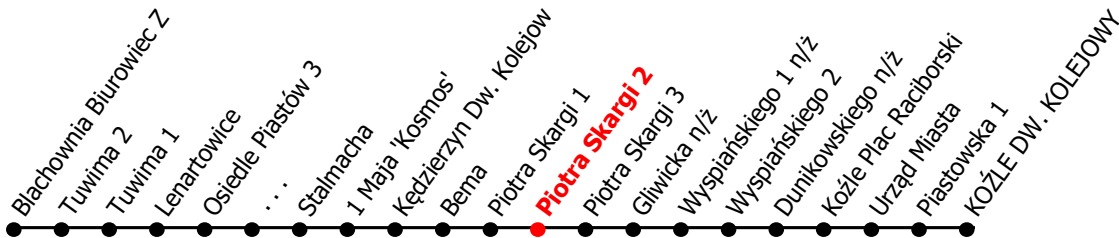

# 13

Kierunek:

[www.mzkkk.pl](http://www.mzkkk.pl)

Dopuszczalne odchylenie w kursowaniu autobusów: 3 min

# Koźle Dworzec Kolejowy

godz.	ROBOCZY	SOBOTY	NIEDZIELE I ŚWIĘTA
1			
2			
3			
4	35	35	35
5	29, 55	05	05
6	16, 45	09, 43	09, 43
7	15, 45	43	43
8	15, 51	04, 46	04
9	21, 51	16, 46	04
10	21, 51	16, 46	04
11	21, 51	16, 46	04
12	21, 51	16, 46	04
13	21, 45	16, 46	04
14	15, 45	16, 43	09, 43
15	15, 45	16, 43	43
16	15, 45	16	04
17	15, 51	04	04
18	19, 59	04	04
19	43	04	04
20	43	04	04
21	43	04	04
22	43	09, 43	09, 43
23	38	38	38
24			

NUMER PRZYSTANKU