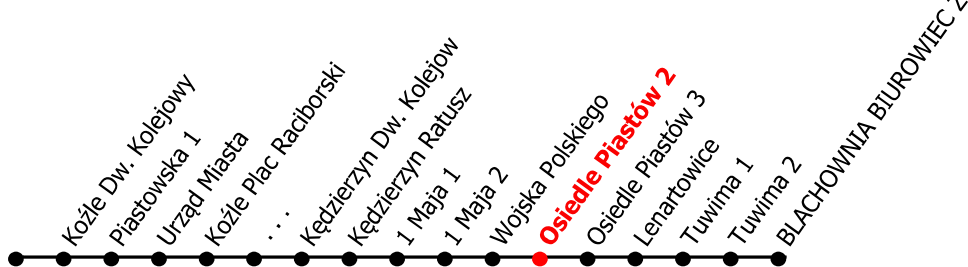

13

Kierunek:

www.mzkkk.pl

Dopuszczalne odchylenie w kursowaniu autobusów: 3 min

godz.	ROBOCZY	SOBOTY	NIEDZIELE I ŚWIĘTA
1			
2			
3			
4	56		
5	22J, 42	22J, 37	22J, 37
6	35, 43E	17E	17E
7	13E, 51	32	32
8	13, 43	32	32
9	13, 43	02, 32	32
10	13, 43	02, 43	32
11	13, 43	13, 43	32
12	13, 43	13, 33, 43	32
13	05, 13J, 35, 43	23J, 43	27J, 37
14	13E, 43E	23E, 43	17E
15	13E, 43E	43	32
16	13E, 43	32	33
17	13, 43	32	32
18	13, 45	32	32
19	37	32	32
20	42	32	32
21	27J	27J, 37	27J, 37
22	32E	17E	17E
23	32	32	32o
24			

J - kurs do Jokey Poland
 E - kurs do Elektrowni Błachownia
 o - kurs do Os. Piastów III

Błachownia Biurowiec Z.Ch

NUMER PRZYSTANKU

77

Rozkład ważny od: 08-09-2025 r.

www.mzkkk.pl tel. 77 483 52 52