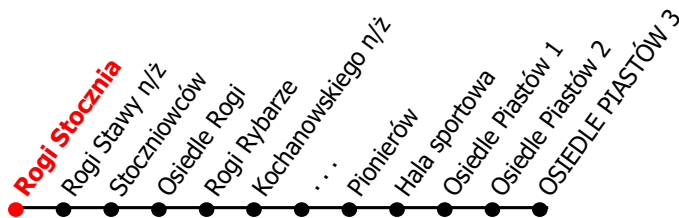

2

Kierunek:

Osiedle Piastów

www.mzkkk.pl

Dopuszczalne odchylenie w kursowaniu autobusów: 3 min

godz.	ROBOCZY	SOBOTY	NIEDZIELE I ŚWIĘTA
1			
2			
3			
4	51		
5	44	14	14
6	59		
7	40Ż	14	14
8	47		
9	40Ż	00	14
10	47	00	
11	40Ż	00	14
12	47	00	
13	42Ż	00	14
14	42Ż	10	
15	42Ż	00	14
16	40Ż	00	
17	47	14	14
18	41Ż		
19	48	14	14
20	49D		
21	54D	14	14
22			
23			
24			

Ż - kurs przez Żabieniec
D - kurs tylko do Koźle dw. kolejowy

NUMER PRZYSTANKU

202

Rozkład ważny od: 15-09-2025 r.

www.mzkkk.pl tel. 77 483 52 52