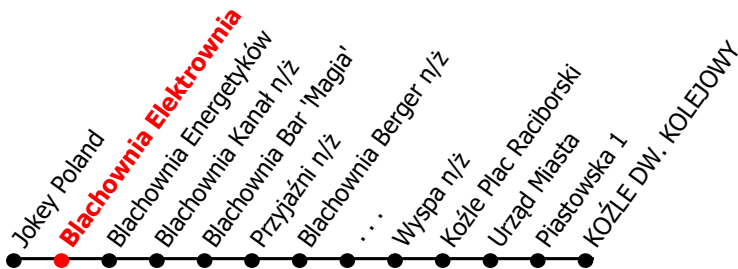

13

Kierunek:

Koźle Dw. Kolejowy

www.mzkkk.pl

Dopuszczalne odchylenie w kursowaniu autobusów: 3 min

godz.	ROBOCZY	SOBOTY	NIEDZIELE I ŚWIĘTA
1			
2			
3			
4			
5			
6	17	17	17
7	17, 47	17	17
8			
9			
10			
11			
12			
13			
14	17, 47	17	17
15	17, 47	17	17
16	17, 47		
17			
18			
19			
20			
21			
22	17	17	17
23	12	12	12
24			