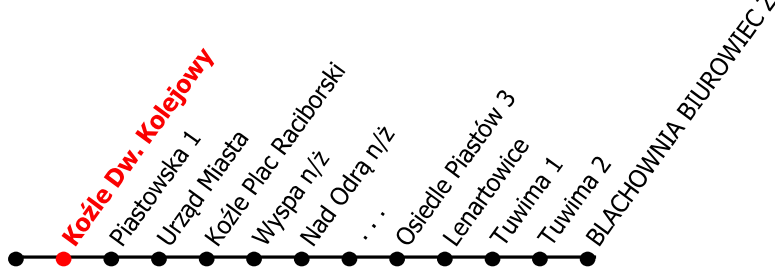

13

Kierunek:

www.mzkkk.pl

Dopuszczalne odchylenie w kursowaniu autobusów: 3 min

Blachownia Biurowiec Z.Ch

godz.	ROBOCZY	SOBOTY	NIEDZIELE I ŚWIĘTA
1			
2			
3			
4	55J	55J	55J
5		50E	50E
6	16E, 46E		
7	24, 46	05	05
8	16, 46	05	05
9	16, 46	05, 35	05
10	16, 46	16, 46	05
11	16, 46	16, 46	05
12	16, 46J	16, 56J	05
13	16, 46E	16, 56E	00J, 50E
14	16E, 46E	16, 46X	
15	16E, 46E	16	05
16	16, 26X, 46	05, 25X, 46X	06
17	16, 46	05	05
18	18	05	05
19	10, 24X	05	05
20	15	05	05
21	00J	00J, 50E	00J, 50E
22	05E, 25X	25X	25X
23	05, 55X	05, 55X	04o, 55X
24			

J - kurs do Jokey Poland
 E - kurs do Elektrowni Blachownia
 X - do zajezdni
 o - kurs do Os. Piastów III

NUMER PRZYSTANKU

183

Rozkład ważny od: 08-09-2025 r.

www.mzkkk.pl tel. 77 483 52 52