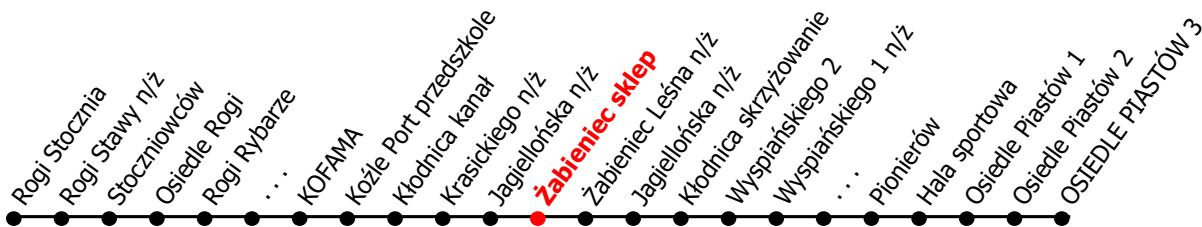

2

Kierunek:

Osiedle Piastów

www.mzkkk.pl

Dopuszczalne odchylenie w kursowaniu autobusów: 3 min

| godz. | ROBOCZY | SOBOTY | NIEDZIELE I ŚWIĘTA |
|-------|---------|--------|--------------------|
| 1 | | | |
| 2 | | | |
| 3 | | | |
| 4 | | | |
| 5 | | | |
| 6 | | | |
| 7 | | | |
| 8 | 06 | | |
| 9 | | | |
| 10 | 06 | | |
| 11 | | | |
| 12 | 06 | | |
| 13 | | | |
| 14 | 08 | | |
| 15 | 08 | | |
| 16 | 08 | | |
| 17 | 06 | | |
| 18 | | | |
| 19 | 07 | | |
| 20 | | | |
| 21 | | | |
| 22 | | | |
| 23 | | | |
| 24 | | | |

NUMER PRZYSTANKU

155

Rozkład ważny od: 15-09-2025 r.

www.mzkkk.pl tel. 77 483 52 52