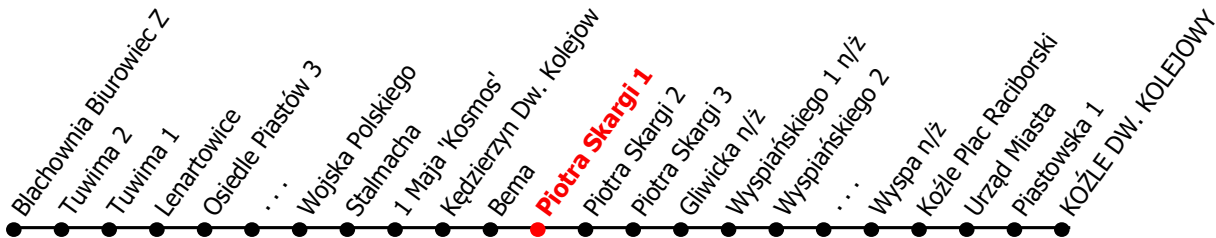

# 13

Kierunek:

[www.mzkkk.pl](http://www.mzkkk.pl)

Dopuszczalne odchylenie w kursowaniu autobusów: 3 min

# Koźle Dworzec Kolejowy

godz.	ROBOCZY	SOBOTY	NIEDZIELE I ŚWIĘTA
1			
2			
3			
4	34	34	34
5	28, 54	04	04
6	15, 44	08, 42	08, 42
7	14, 44	42	42
8	14, 50	03, 45	03
9	20, 50	15, 45	03
10	20, 50	15, 45	03
11	20, 50	15, 45	03
12	20, 50	15, 45	03
13	20, 44	15, 45	03
14	14, 44	15, 42	08, 42
15	14, 44	15, 42	42
16	14, 44	15	03
17	14, 50	03	03
18	18, 58	03	03
19	42	03	03
20	42	03	03
21	42	03	03
22	42	08, 42	08, 42
23	37	37	37
24			

NUMER PRZYSTANKU