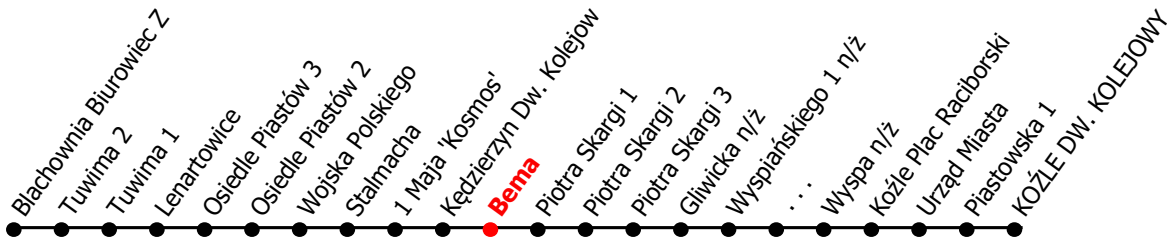

13

Kierunek:

www.mzkkk.pl

Dopuszczalne odchylenie w kursowaniu autobusów: 3 min

Koźle Dworzec Kolejowy

godz.	ROBOCZY	SOBOTY	NIEDZIELE I ŚWIĘTA
1			
2			
3			
4	32	32	32
5	26, 52	02	02
6	13, 42	06, 40	06, 40
7	12, 42	40	40
8	12, 48	01, 43	01
9	18, 48	13, 43	01
10	18, 48	13, 43	01
11	18, 48	13, 43	01
12	18, 48	13, 43	01
13	18, 42	13, 43	01
14	12, 42	13, 40	06, 40
15	12, 42	13, 40	40
16	12, 42	13	01
17	12, 48	01	01
18	16, 56	01	01
19	40	01	01
20	40	01	01
21	40	01	01
22	40	06, 40	06, 40
23	35	35	35
24			

NUMER PRZYSTANKU

113

Rozkład ważny od: 08-09-2025 r.

www.mzkkk.pl tel. 77 483 52 52