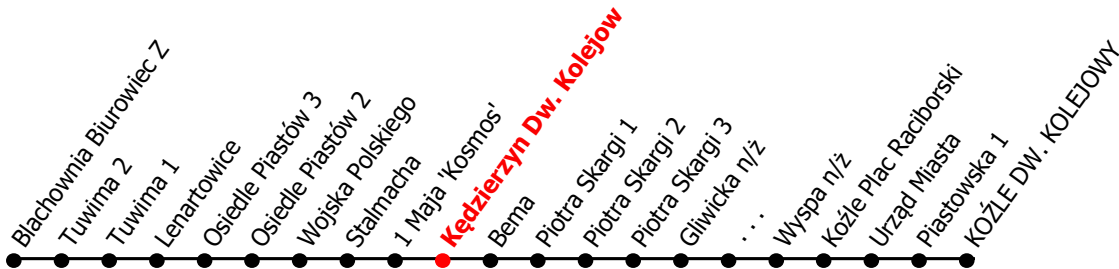

13

Kierunek:

www.mzkkk.pl

Dopuszczalne odchylenie w kursowaniu autobusów: 3 min

Koźle Dworzec Kolejowy

godz.	ROBOCZY	SOBOTY	NIEDZIELE I ŚWIĘTA
1			
2			
3			
4	31	31	31
5	25, 51	01	01
6	12, 41	05, 39	05, 39
7	11, 41	39	39
8	11, 47	00, 42	00
9	17, 47	12, 42	00
10	17, 47	12, 42	00
11	17, 47	12, 42	00
12	17, 47	12, 42	00
13	17, 41	12, 42	00
14	11, 41	12, 39	05, 39
15	11, 41	12, 39	39
16	11, 41	12	00
17	11, 47	00	00
18	15, 55	00	00
19	39	00	00
20	39	00	00
21	39	00	00
22	39	05, 39	05, 39
23	34	34	34
24			

NUMER PRZYSTANKU

915

Rozkład ważny od: 08-09-2025 r.

www.mzkkk.pl tel. 77 483 52 52