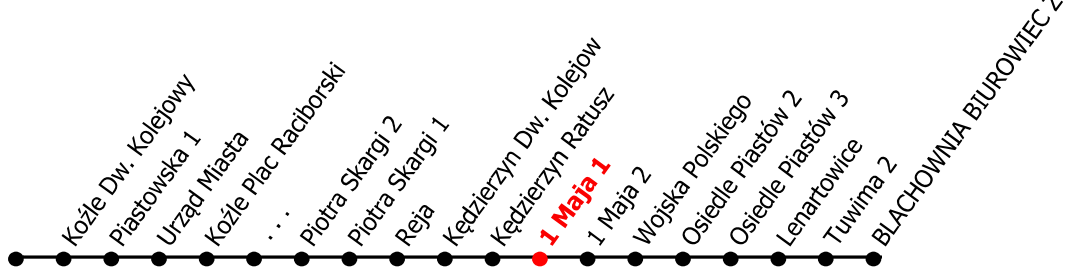

13

Kierunek:

www.mzkkk.pl

Dopuszczalne odchylenie w kursowaniu autobusów: 3 min

godz.	ROBOCZY	SOBOTY	NIEDZIELE I ŚWIĘTA
1			
2			
3			
4	52		
5	17J, 38	17J, 32	17J, 32
6	30, 38E	12E	12E
7	08E, 46	27	27
8	08, 38	27, 57	27
9	08, 38	27, 57	27
10	08, 38	38	27
11	08, 38	08, 38	27
12	08, 38	08, 28, 38	27
13	00, 08J, 30, 38	18J, 38	22J, 32
14	08E, 38E	18E, 38	12E
15	08E, 38E	38	27
16	08E, 38	27	28
17	08, 38	27	27
18	08, 40	27	27
19	32	27	27
20	37	27	27
21	22J	22J, 32	22J, 32
22	27E	12E	12E
23	27	27	27o
24			

J - kurs do Jokey Poland
 E - kurs do Elektrowni Blachownia
 o - kurs do Os. Piastów III

NUMER PRZYSTANKU

92

Rozkład ważny od: 08-09-2025 r.

www.mzkkk.pl tel. 77 483 52 52

Blachownia Biurowiec Z. Ch