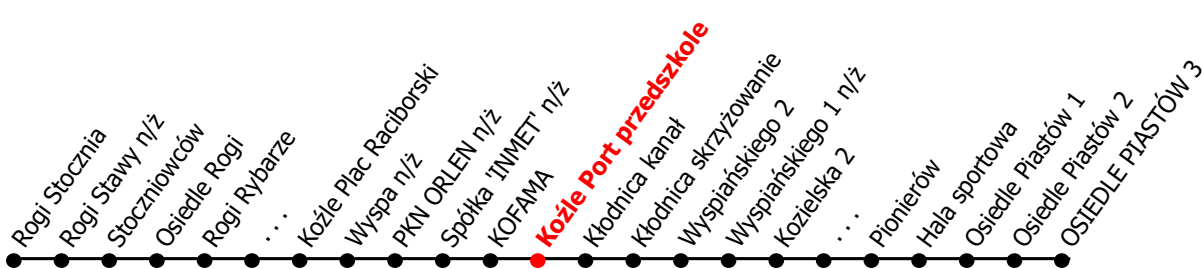

# 2

Kierunek:

# Osiedle Piastów

[www.mzkkk.pl](http://www.mzkkk.pl)

Dopuszczalne odchylenie w kursowaniu autobusów: 3 min

godz.	ROBOCZY	SOBOTY	NIEDZIELE I ŚWIĘTA
1			
2			
3			
4			
5	11	33	33
6	04		
7	19	33	33
8	00Ż		
9	07	19	33
10	00Ż	19	
11	07	19	33
12	00Ż	19	
13	07	19	33
14	02Ż	29	
15	02Ż	19	33
16	02Ż	19	
17	00Ż	33	33
18	07		
19	01Ż	33	33
20	08		
21		33	33
22			
23			
24			

Ż - kurs przez Żabieniec

NUMER PRZYSTANKU