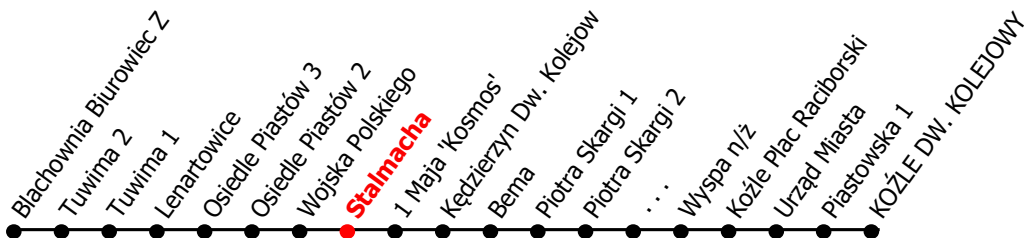

13

Kierunek:

www.mzkkk.pl

Dopuszczalne odchylenie w kursowaniu autobusów: 3 min

Kozłe Dworzec Kolejowy

godz.	ROBOCZY	SOBOTY	NIEDZIELE I ŚWIĘTA
1			
2			
3			
4			
5	21		
6	07, 36	01, 35	01, 35
7	06, 36	35, 56	35, 56
8	06, 42, 52X	38	56
9	12, 42	08, 38	56
10	12, 42	08, 38	56
11	12, 42	08, 38	56
12	12, 42	08, 38	56
13	12, 36	08, 38	
14	06, 36	08, 35	01, 35
15	06, 36	08, 35	35, 56
16	06, 26X, 36	08, 56	56
17	06, 22X, 42	56	56
18	11, 51	56	56
19	35	56	56
20	35	56	56
21	35		
22	35	01, 35	01, 35
23	30, 55X	30, 56X	30
24			

X - do zajezdni

NUMER PRZYSTANKU

211

Rozkład ważny od: 08-09-2025 r.

www.mzkkk.pl tel. 77 483 52 52