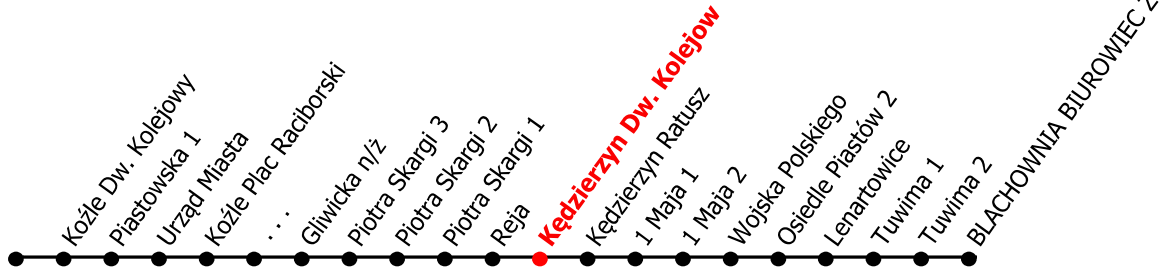

13

Kierunek:

www.mzkkk.pl

Dopuszczalne odchylenie w kursowaniu autobusów: 3 min

godz.	ROBOCZY	SOBOTY	NIEDZIELE I ŚWIĘTA
1			
2			
3			
4	50		
5	15J, 36	15J, 30	15J, 30
6	28, 36E	10E	10E
7	06E, 44	25	25
8	06, 36	25, 55	25
9	06, 36	25, 55	25
10	06, 36	36	25
11	06, 36	06, 36	25
12	06, 36, 58	06, 26, 36	25
13	06J, 28, 36	16J, 36	20J, 30
14	06E, 36E	16E, 36	10E
15	06E, 36E	36	25
16	06E, 36	25	26
17	06, 36	25	25
18	06, 38	25	25
19	30	25	25
20	35	25	25
21	20J	20J, 30	20J, 30
22	25E	10E	10E
23	25	25	25o
24			

J - kurs do Jokey Poland
 E - kurs do Elektrowni Blachownia
 o - kurs do Os. Piastów III

NUMER PRZYSTANKU

914

Rozkład ważny od: 08-09-2025 r.

www.mzkkk.pl tel. 77 483 52 52

Blachownia Biurowiec Z. Ch