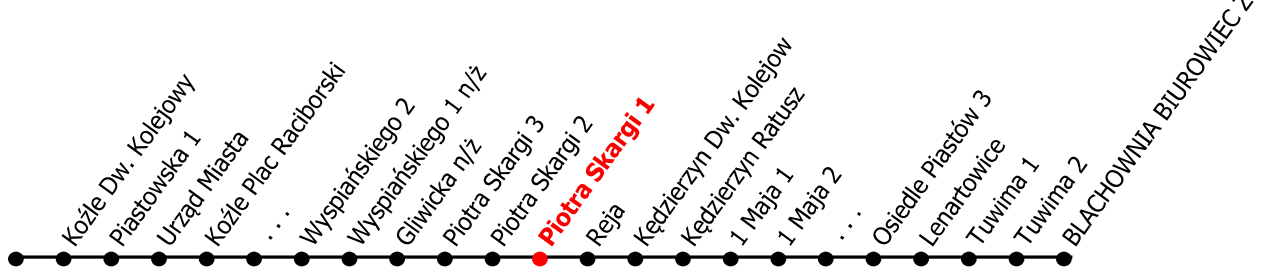

# 13

Kierunek:

[www.mzkkk.pl](http://www.mzkkk.pl)

Dopuszczalne odchylenie w kursowaniu autobusów: 3 min

godz.	ROBOCZY	SOBOTY	NIEDZIELE I ŚWIĘTA
1			
2			
3			
4			
5	12J	12J	12J
6	33E	07E	07E
7	03E, 41	22	22
8	03, 33	22	22
9	03, 33	22, 52	22
10	03, 33	33	22
11	03, 33	03, 33	22
12	03, 33	03, 33	22
13	03J, 33	13J, 33	17J
14	03E, 33E	13E, 33	07E
15	03E, 33E	03X, 33	22
16	03E, 33, 43X	22, 42X	23
17	03, 33	03X, 22	22
18	03, 35	22	22
19	27, 41X	22	22
20	32	22	22
21	17J	17J	17J
22	22E, 42X	07E, 42X	07E, 42X
23	22	22	22o
24	12X	12X	12X

J - kurs do Jokey Poland  
 E - kurs do Elektrowni Blachownia  
 X - do zajezdni  
 o - kurs do Os. Piastów III