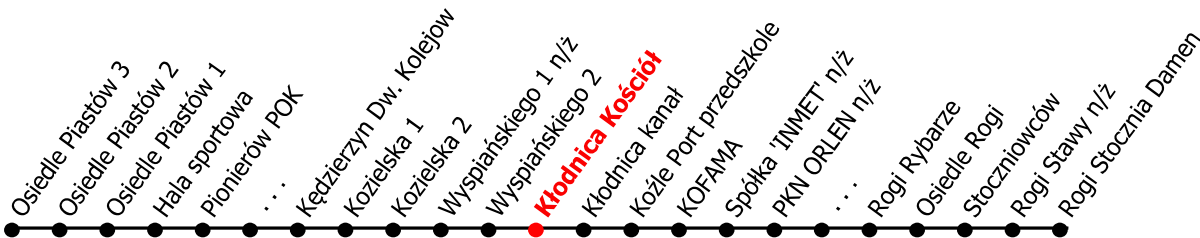

# 2

Kierunek:

[www.mzkkk.pl](http://www.mzkkk.pl)

Dopuszczalne odchylenie w kursowaniu autobusów: 3 min

# Rogi Stocznia Damen

godz.	ROBOCZY	SOBOTY	NIEDZIELE I ŚWIĘTA
1			
2			
3			
4	28	53	53
5	18, 34	33	
6	08Ż	43	43
7	08Ż		
8	08Ż	32	43
9	08Ż	32	
10	08Ż	32	43
11	08	32	
12	08Ż	32	43
13	08	32	
14	08Ż	32	43
15	08Ż	32	
16	08Ż	32	43
17	08Ż		
18	08	43	43
19	08Ż		
20	08	43	43
21	08Ż		
22			
23			
24			

Ż - kurs przez Żabieniec

NUMER PRZYSTANKU