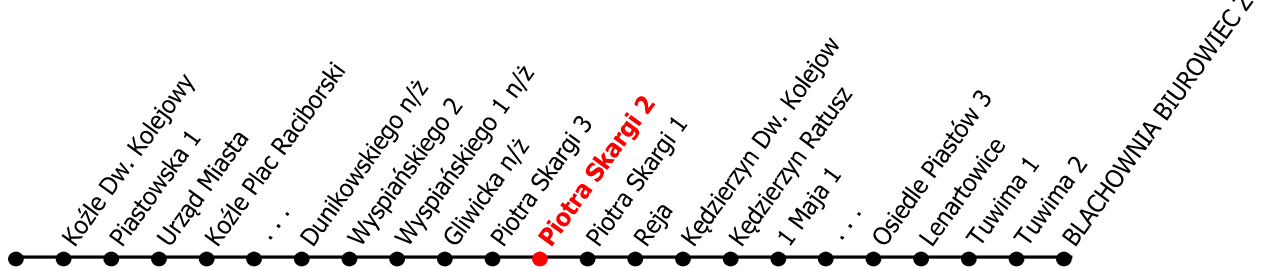

# 13

Kierunek:

[www.mzkkk.pl](http://www.mzkkk.pl)

Dopuszczalne odchylenie w kursowaniu autobusów: 3 min

godz.	ROBOCZY	SOBOTY	NIEDZIELE I ŚWIĘTA
1			
2			
3			
4			
5	11J	11J	11J
6	32E	06E	06E
7	02E, 40	21	21
8	02, 32	21	21
9	02, 32	21, 51	21
10	02, 32	32	21
11	02, 32	02, 32	21
12	02, 32	02, 32	21
13	02J, 32	12J, 32	16J
14	02E, 32E	12E, 32	06E
15	02E, 32E	02X, 32	21
16	02E, 32, 42X	21, 41X	22
17	02, 32	02X, 21	21
18	02, 34	21	21
19	26, 40X	21	21
20	31	21	21
21	16J	16J	16J
22	21E, 41X	06E, 41X	06E, 41X
23	21	21	21o
24	11X	11X	11X

J - kurs do Jokey Poland  
 E - kurs do Elektrowni Blachownia  
 X - do zajezdni  
 o - kurs do Os. Piastów III

NUMER PRZYSTANKU