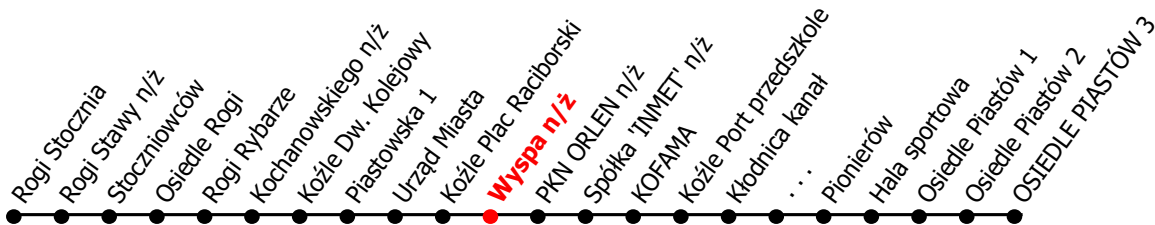

# 2

Kierunek:

[www.mzkkk.pl](http://www.mzkkk.pl)

Dopuszczalne odchylenie w kursowaniu autobusów: 3 min

# Osiedle Piastów

godz.	ROBOCZY	SOBOTY	NIEDZIELE I ŚWIĘTA
1			
2			
3			
4			
5	05, 58	27	27
6			
7	13, 54 <sup>Ż</sup>	27	27
8			
9	01, 54 <sup>Ż</sup>	13	27
10		13	
11	01, 54 <sup>Ż</sup>	13	27
12		13	
13	01, 56 <sup>Ż</sup>	13	27
14	56 <sup>Ż</sup>	23	
15	56 <sup>Ż</sup>	13	27
16	54 <sup>Ż</sup>	13	
17		27	27
18	01, 55 <sup>Ż</sup>		
19		27	27
20	02		
21		27	27
22			
23			
24			

Ż - kurs przez Żabieniec

NUMER PRZYSTANKU