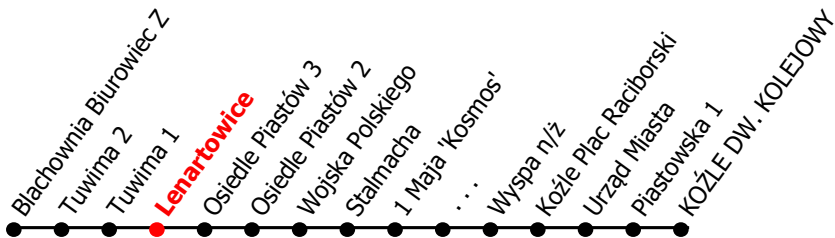

# 13

Kierunek:

[www.mzkkk.pl](http://www.mzkkk.pl)

Dopuszczalne odchylenie w kursowaniu autobusów: 3 min

# Koźle Dworzec Kolejowy

godz.	ROBOCZY	SOBOTY	NIEDZIELE I ŚWIĘTA
1			
2			
3			
4			
5	14, 59	53	53
6	28, 58	28	28
7	28, 58	28, 48	28, 48
8	34, 44X	30	48
9	04, 34	00, 30	48
10	04, 34	00, 30	48
11	04, 34	00, 30	48
12	04, 34	00, 30	48
13	04, 28, 58	00, 30	53
14	28, 58	00, 28	28
15	28, 58	00, 28	28, 48
16	18X, 28, 58	00, 48	48
17	14X, 34	48	48
18	04, 44	48	48
19	28	48	48
20	28	48	48
21	28	53	53
22	28	28	28
23	23, 48X	23, 48X	23
24			

X - do zajezdni

NUMER PRZYSTANKU